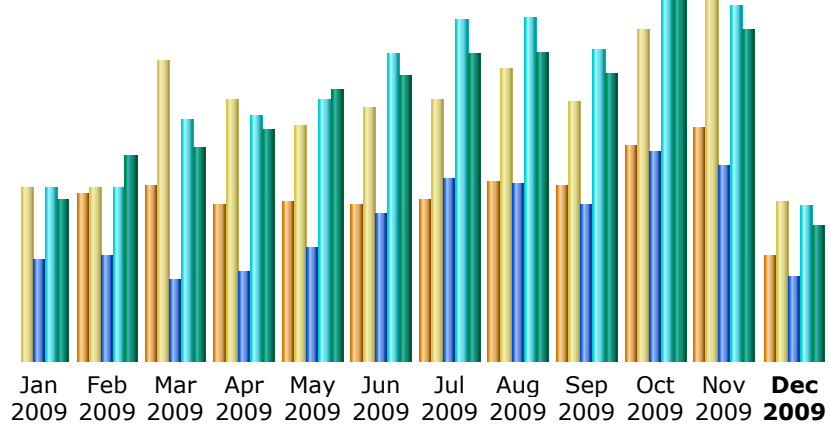

## Monthly history

Month	Unique visitors	Number of visits	Pages	Hits	Bandwidth
Jan 2009	1111	1941	28936	70843	712.31 MB
Feb 2009	1274	2163	29957	75139	914.68 MB
Mar 2009	1323	2283	23007	68787	950.68 MB
Apr 2009	1197	1987	25468	69695	1.00 GB
May 2009	1206	1789	32497	74405	1.17 GB
Jun 2009	1192	1923	41778	87332	1.23 GB
Jul 2009	1218	1989	51925	97168	1.33 GB
Aug 2009	1355	2231	50348	97853	1.34 GB
Sep 2009	1330	1961	44484	88448	1.24 GB
Oct 2009	1631	2515	59556	102642	1.56 GB
Nov 2009	1775	2735	55603	101135	1.44 GB
<b>Dec 2009</b>	801	1205	24026	44327	603.49 MB
<b>Total</b>	15413	24722	467585	977774	13.44 GB